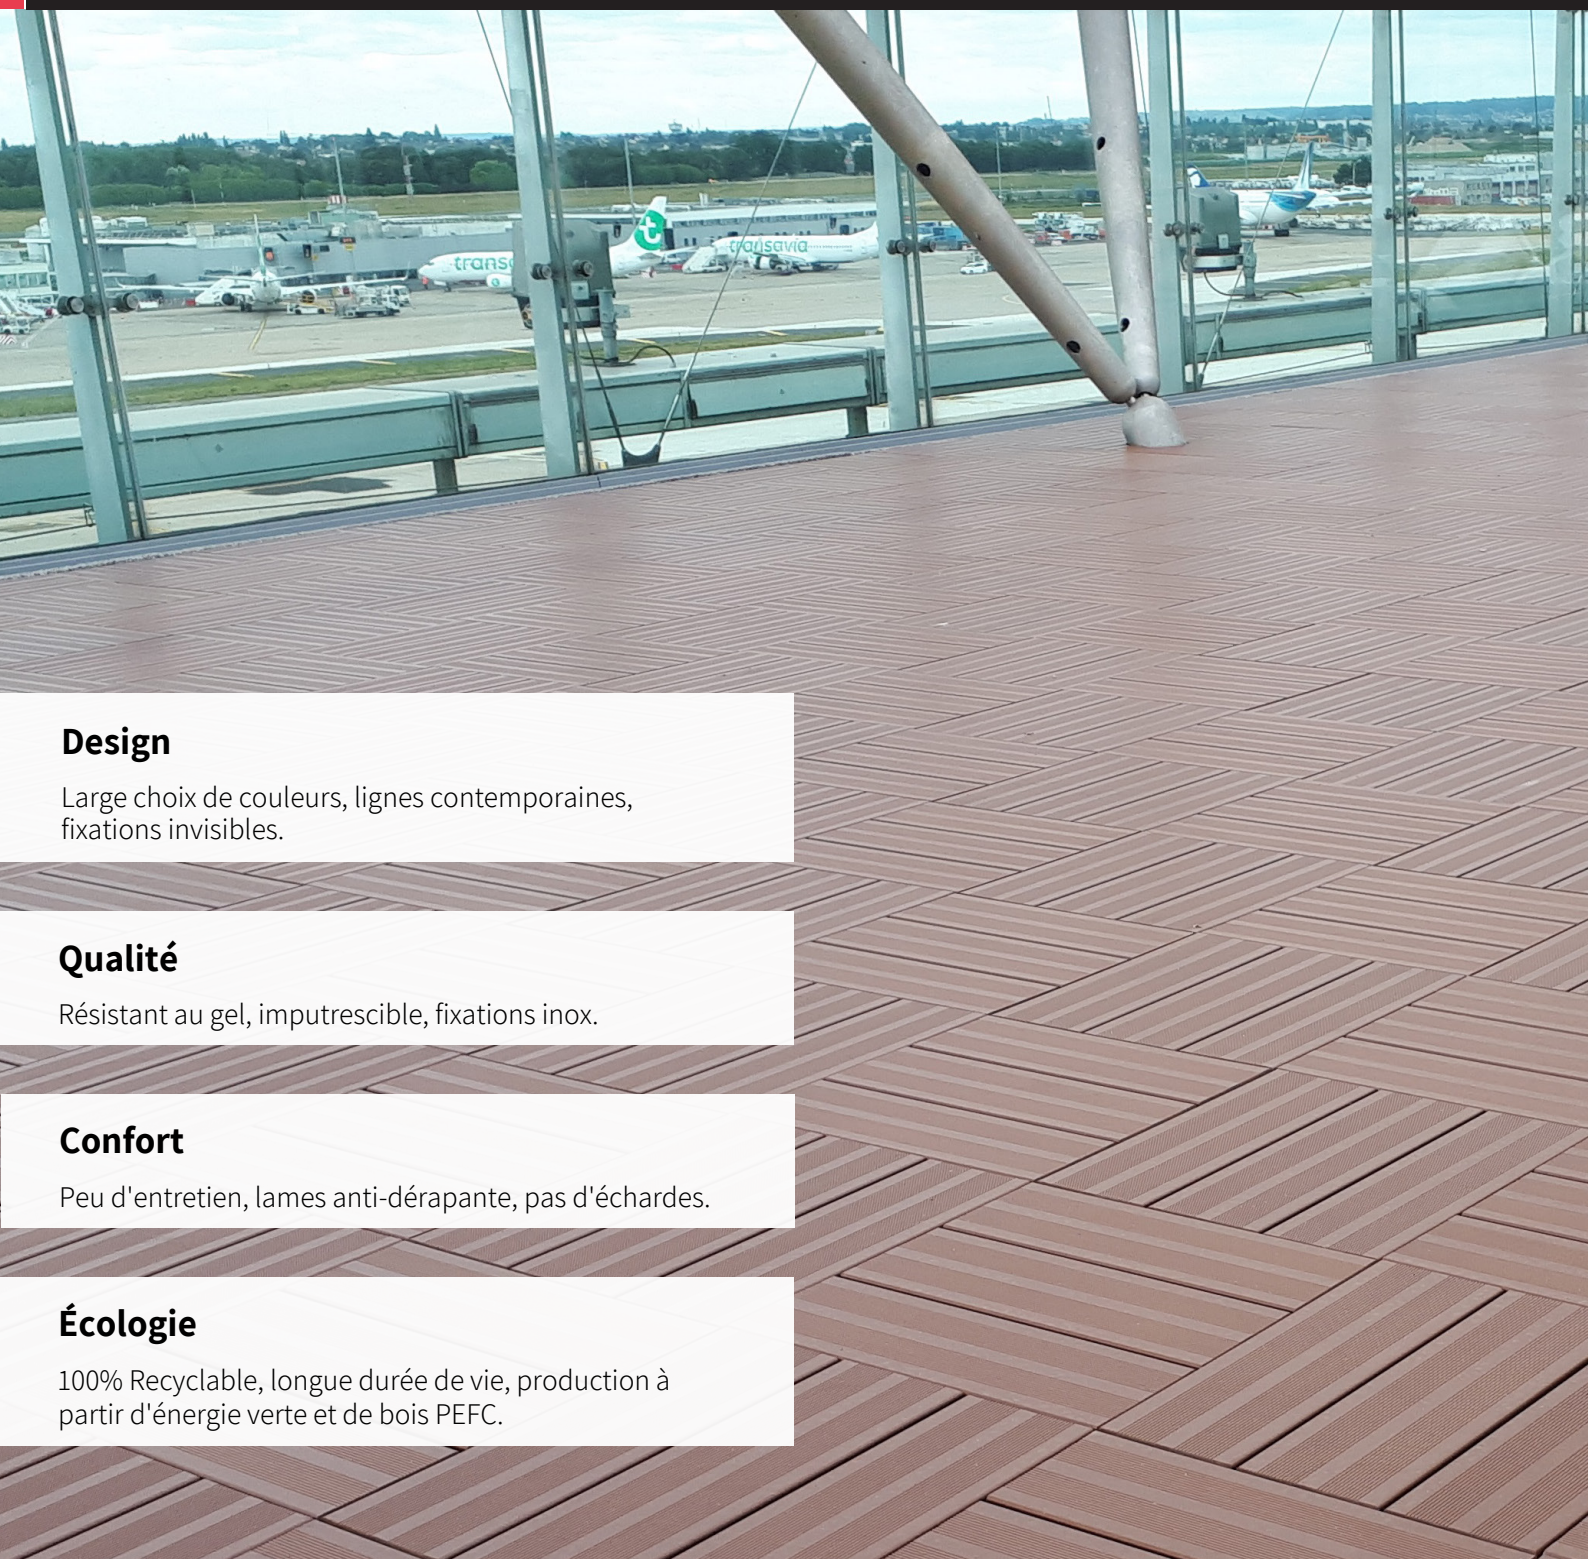

GARANTIE
20 ANS*

SÈCHE
EN 1H

SANS
ÉCHARDES

RÉSISTANT
AU GEL

NETTOYAGE
ANNUEL

IMPUTRESCIBLE

Design

Large choix de couleurs, lignes contemporaines, fixations invisibles.

Qualité

Résistant au gel, imputrescible, fixations inox.

Confort

Peu d'entretien, lames anti-dérapante, pas d'échardes.

Écologie

100% Recyclable, longue durée de vie, production à partir d'énergie verte et de bois PEFC.

*Cette garantie couvre les lames ayant subi des dommages structuraux dus à des attaques de termites, de champignons lignivores ou de pourritures molles.