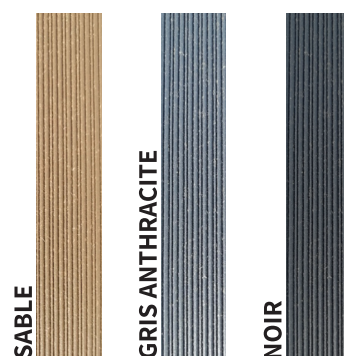

POUR 1 PANNEAU DE 2M50

LE KIT OCCULTATION SYLNEO COMPREND :

- 44 lattes de 47,5 mm sur 4 mm d'épaisseur. (1)
- 2 lattes externes de 42,5 mm sur 4 mm d'épaisseur. (1)
- 1 profil haut en aluminium de longueur 2,48M. (2)
- 1 Profil bas en aluminium de longueur 2,48M. (2)

(1) GARANTIE 10 ANS.

(2) GARANTIE 2 ANS.

5 HAUTEURS DE LATTES

1,03 m	1,73 m
1,23 m	1,93 m
1,53 m	

FABRIQUÉ EN FRANCE

Design

Kit occultant en bois composite avec une finition brossée pour un aspect bois authentique.

Adaptable

Kit d'occultation standard adaptable sur plusieurs marques de clôture.

Personnalisable

Plusieurs coloris et formes de traissage disponibles pour un design entièrement personnalisable.

KIT D'OCCULTATION

3 COULEURS

Attention : Il est impératif de prévoir un scellement béton minimum de 60 cm pour s'assurer de la bonne tenue de la clôture une fois les occultants posés.