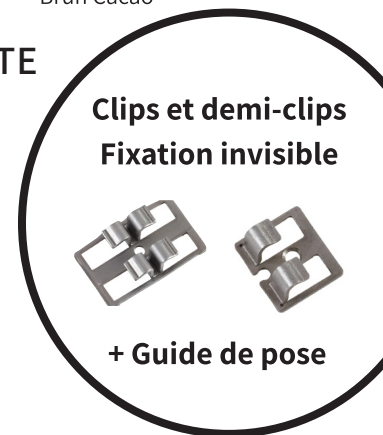

GÉMEUX FIRST
Brun Cacao

GÉMEUX FIRST (non brossée)
Gris Pierre

UNE LAME PERFORMANTE ET ECONOMIQUE

La lame en bois composite **GÉMEUX** offre une **qualité** de produit élevée. Grâce à ses différentes **finitions et coloris**, vous pourrez laisser cours à vos envies en réalisant votre projet à moindre coût.

GÉMEUX FIRST (non brossée)
Brun Cacao